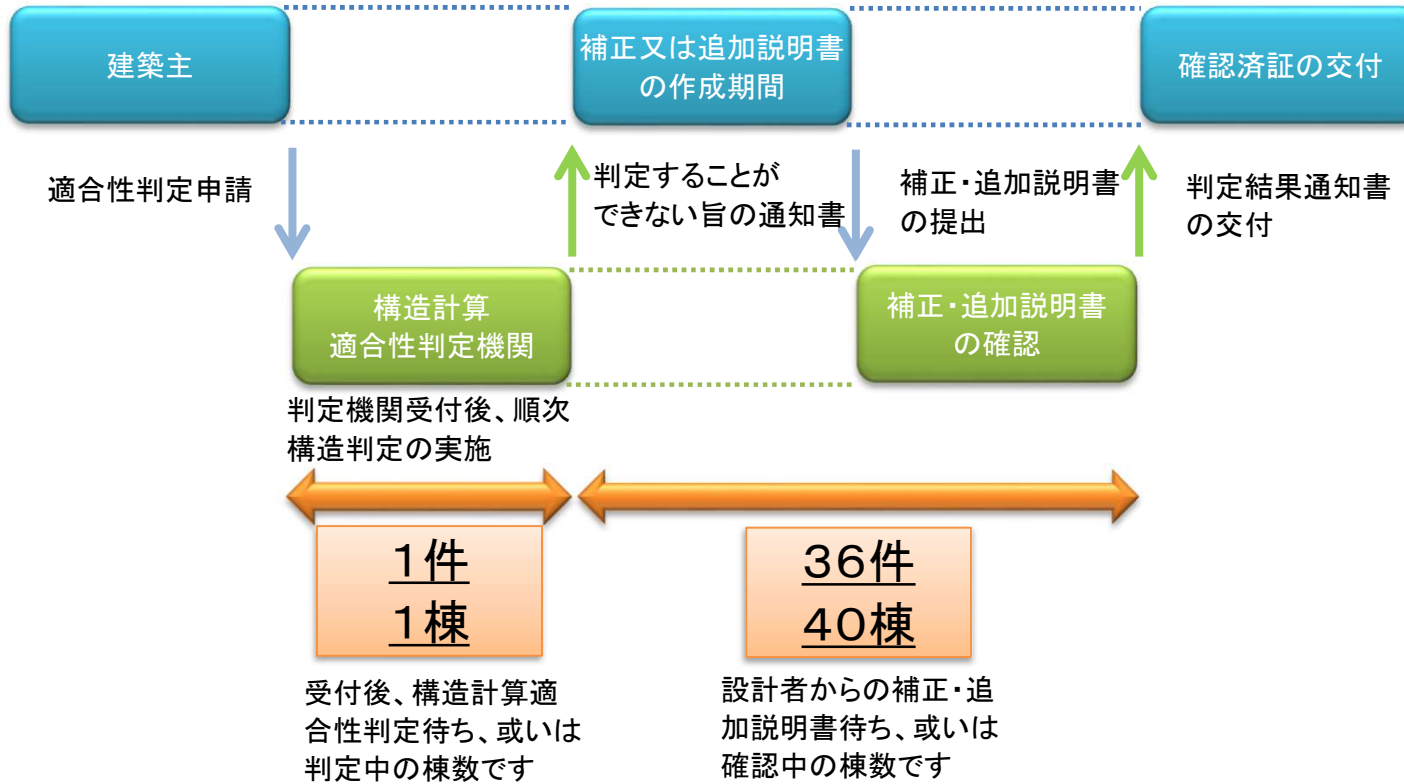

現在の判定状況

令和6年7月11日 現在

※月曜日が祝日の場合は翌日

※ この情報は、金曜日の状況を翌週の月曜日に公表しているものです。(毎週月曜日※に情報は更新されます。)

※ 判定中の棟数は日々変動しますので、適合性判定を申請される際の目安として下さい。