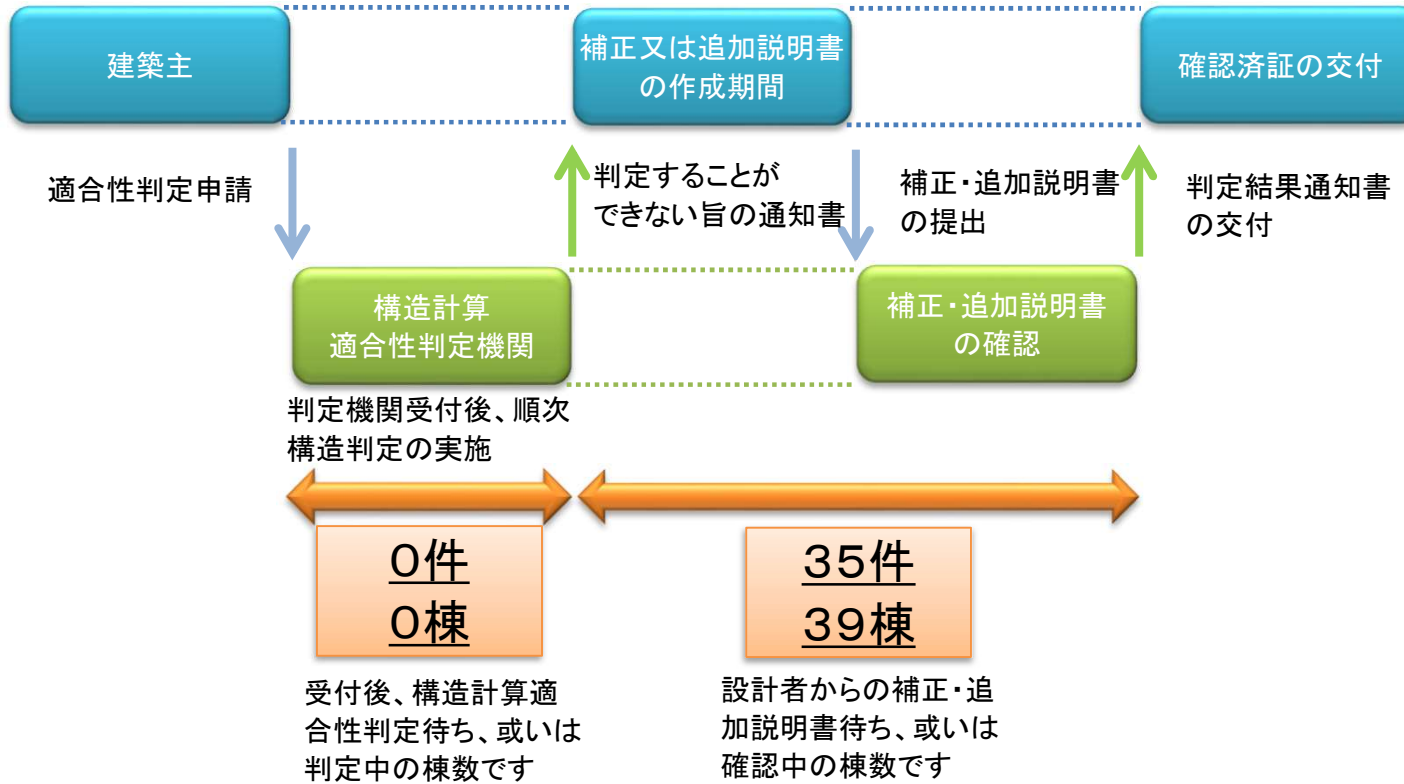

現在の判定状況

令和6年7月16日 現在

※月曜日が祝日の場合は翌日

※ この情報は、金曜日の状況を翌週の月曜日に公表しているものです。(毎週月曜日※に情報は更新されます。)

※ 判定中の棟数は日々変動しますので、適合性判定を申請される際の目安として下さい。