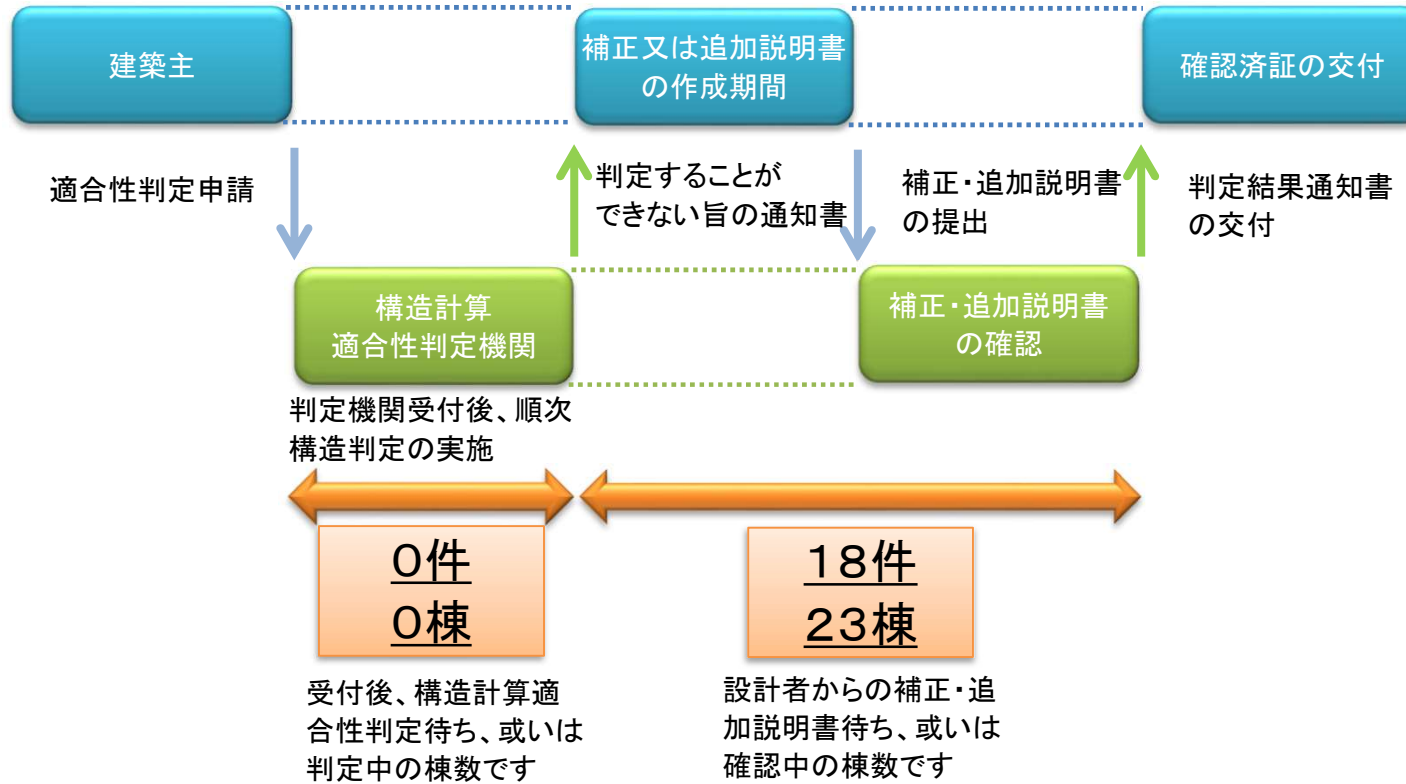

現在の判定状況

令和6年11月18日 現在

※月曜日が祝日の場合は翌日

※ この情報は、金曜日の状況を翌週の月曜日に公表しているものです。(毎週月曜日※に情報は更新されます。)

※ 判定中の棟数は日々変動しますので、適合性判定を申請される際の目安として下さい。