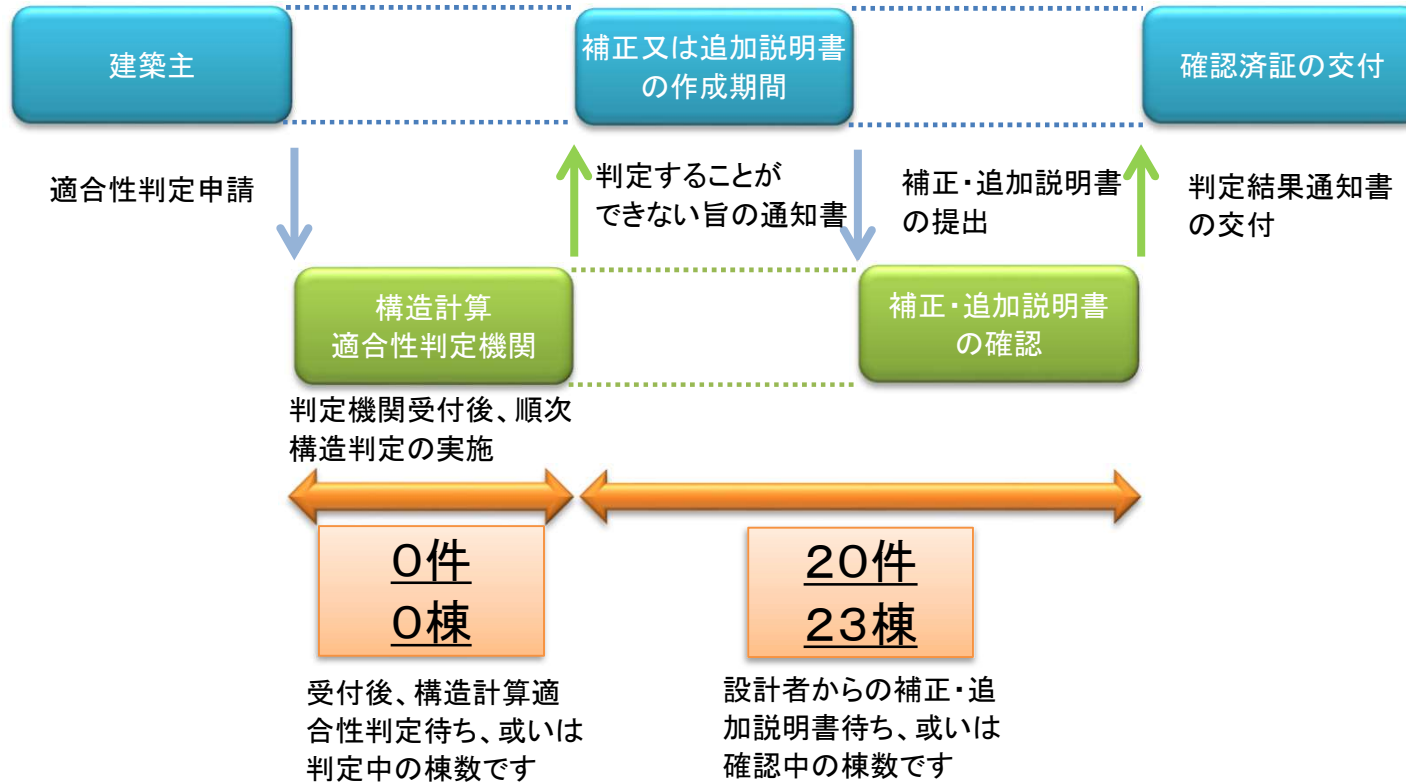

## 現在の判定状況

令和6年12月9日 現在

※月曜日が祝日の場合は翌日

※ この情報は、金曜日の状況を翌週の月曜日に公表しているものです。(毎週月曜日※に情報は更新されます。)

※ 判定中の棟数は日々変動しますので、適合性判定を申請される際の目安として下さい。