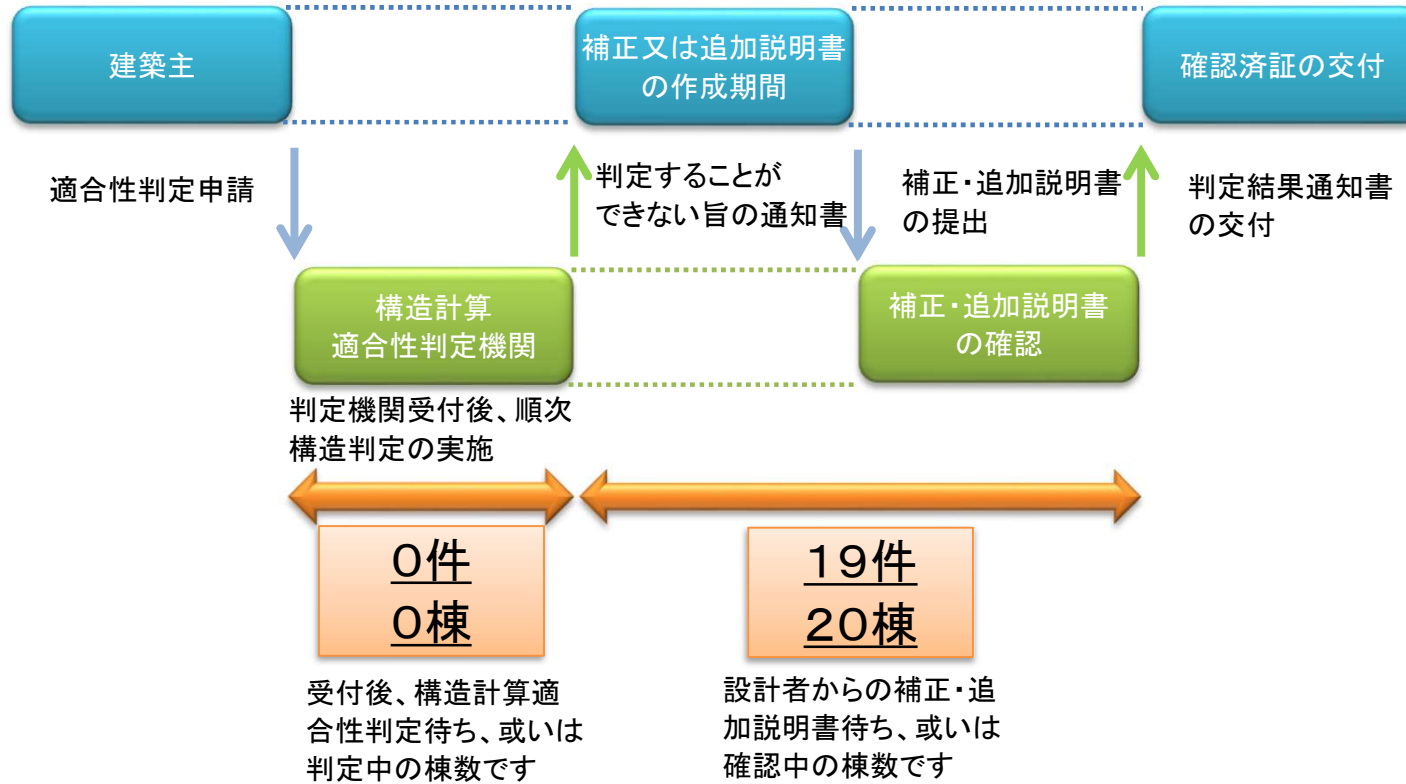

## 現在の判定状況

令和6年12月23日 現在

※月曜日が祝日の場合は翌日

※ この情報は、金曜日の状況を翌週の月曜日に公表しているものです。(毎週月曜日※に情報は更新されます。)

※ 判定中の棟数は日々変動しますので、適合性判定を申請される際の目安として下さい。