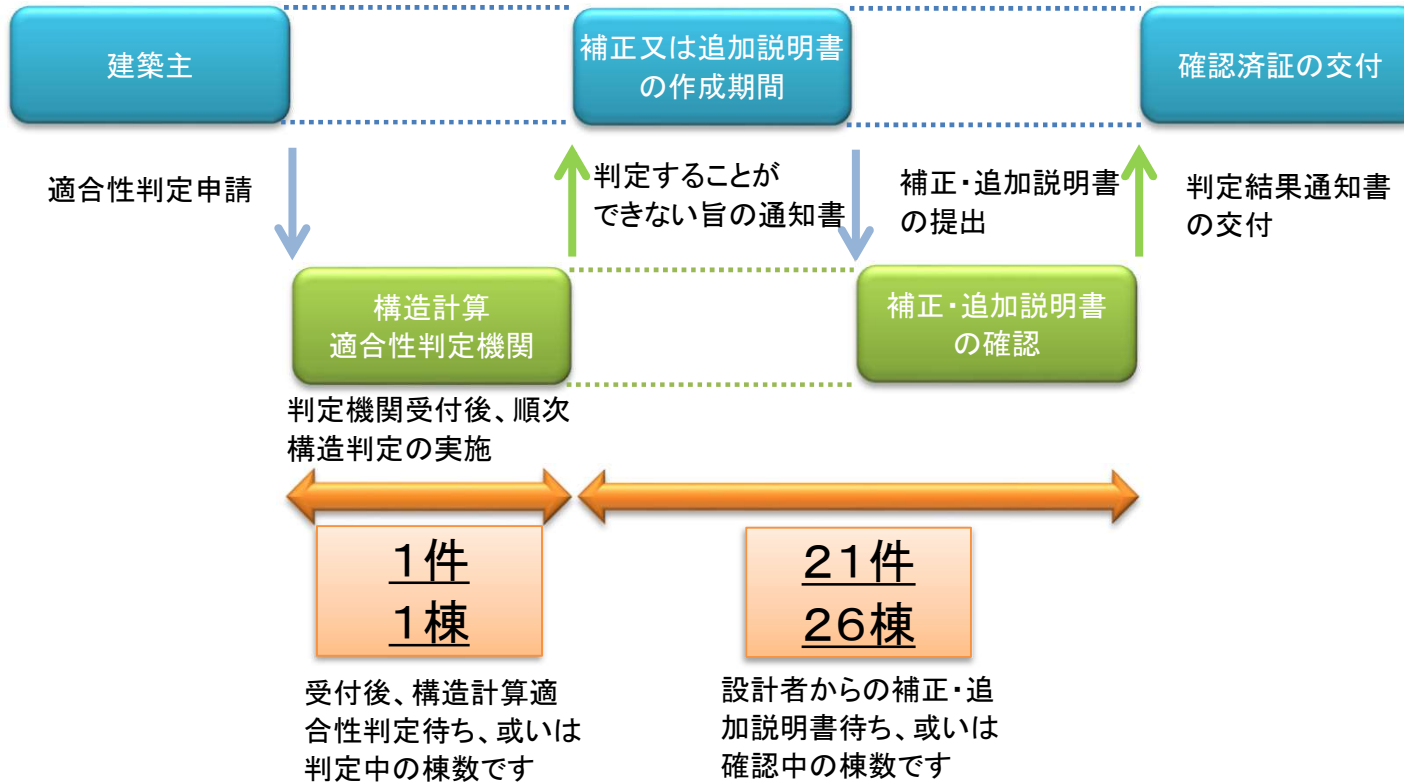

現在の判定状況

令和6年12月2日 現在

※月曜日が祝日の場合は翌日

※ この情報は、金曜日の状況を翌週の月曜日に公表しているものです。(毎週月曜日※に情報は更新されます。)

※ 判定中の棟数は日々変動しますので、適合性判定を申請される際の目安として下さい。