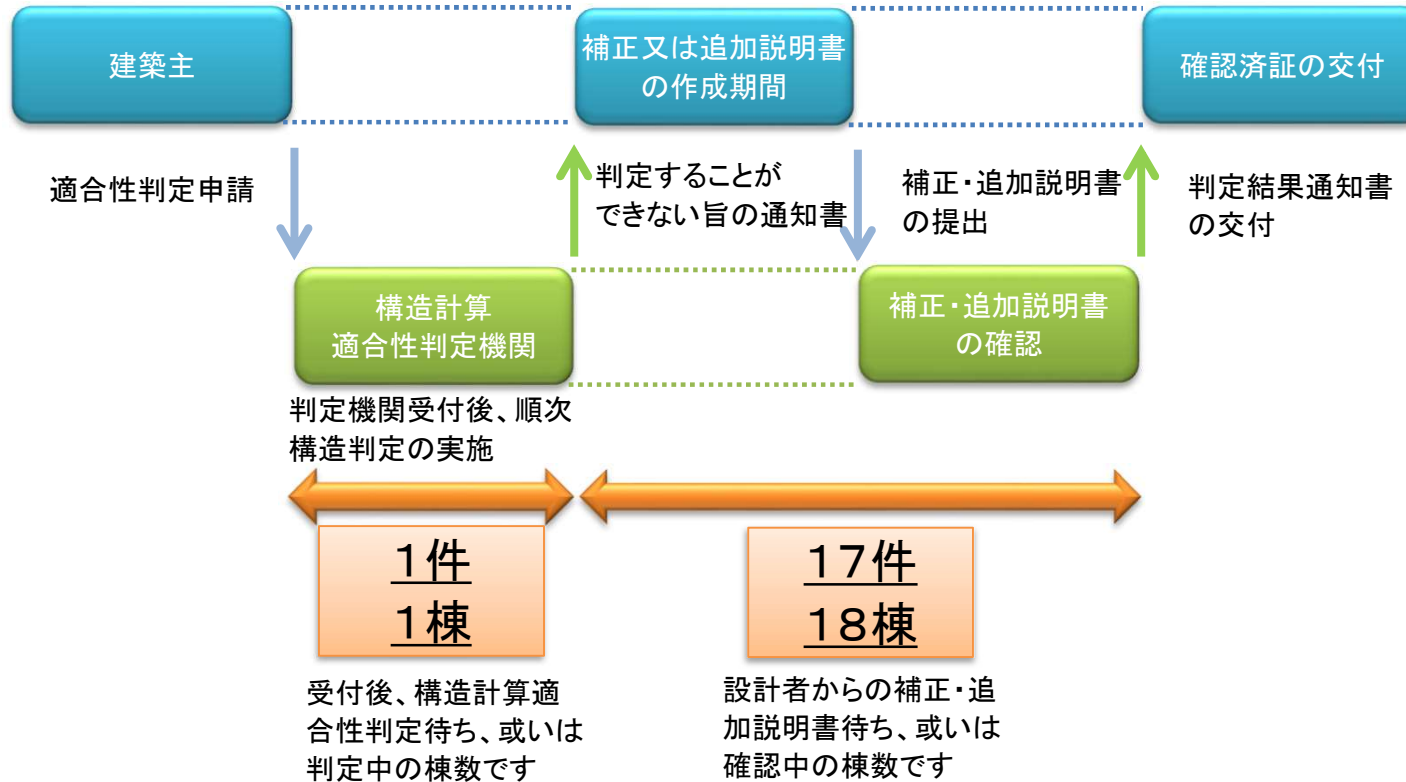

現在の判定状況

令和7年1月20日 現在

※月曜日が祝日の場合は翌日

※ この情報は、金曜日の状況を翌週の月曜日に公表しているものです。(毎週月曜日※に情報は更新されます。)

※ 判定中の棟数は日々変動しますので、適合性判定を申請される際の目安として下さい。