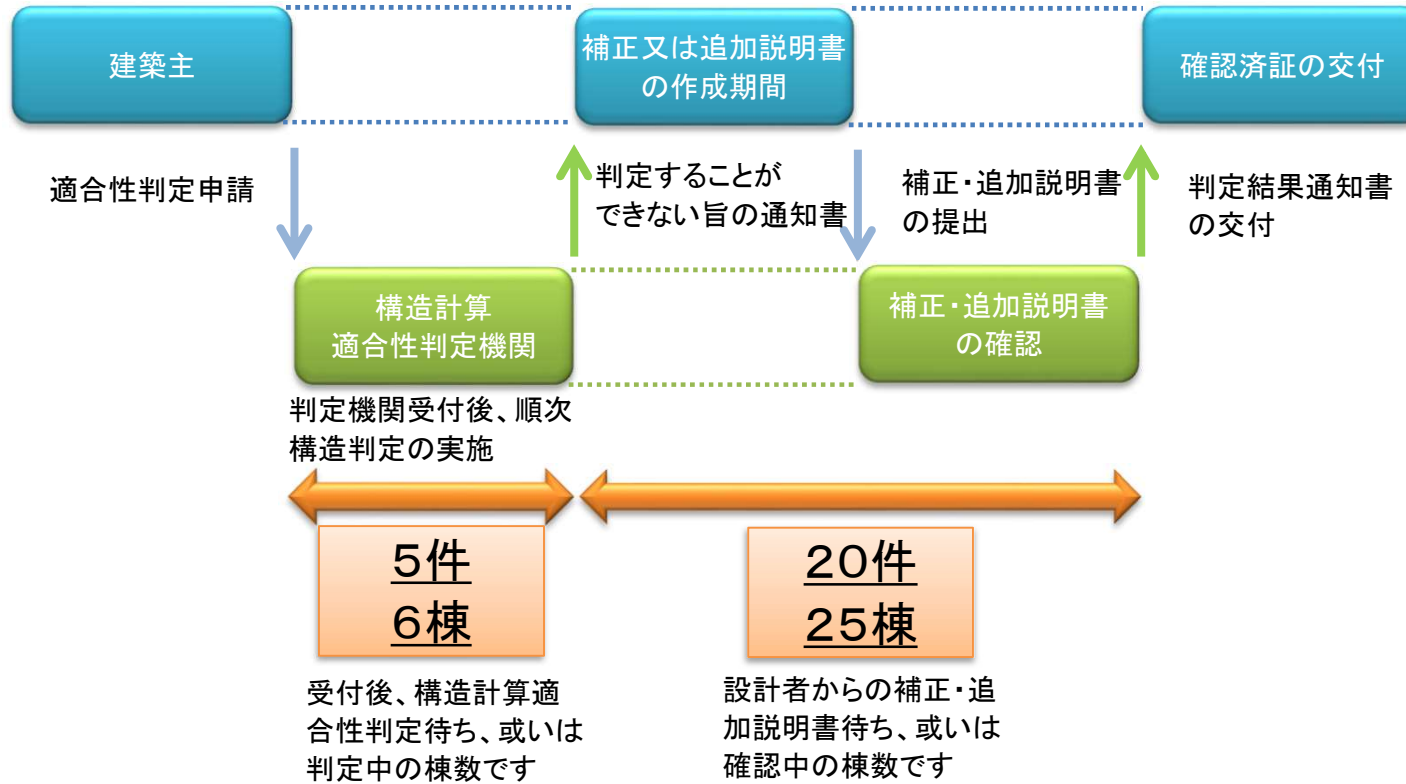

## 現在の判定状況

令和7年2月17日 現在

※月曜日が祝日の場合は翌日

※ この情報は、金曜日の状況を翌週の月曜日に公表しているものです。(毎週月曜日※に情報は更新されます。)

※ 判定中の棟数は日々変動しますので、適合性判定を申請される際の目安として下さい。