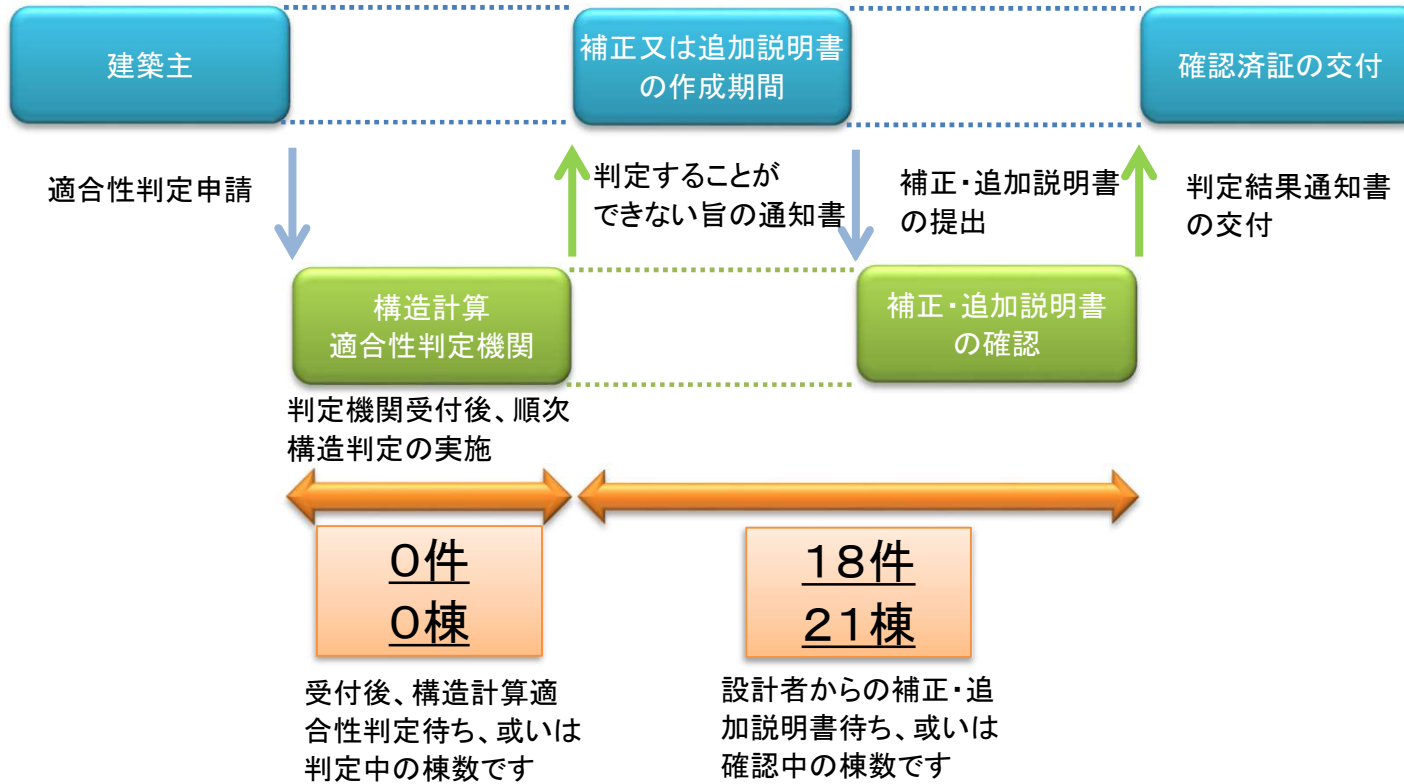

現在の判定状況

令和7年2月3日 現在

※月曜日が祝日の場合は翌日

※ この情報は、金曜日の状況を翌週の月曜日に公表しているものです。(毎週月曜日※に情報は更新されます。)

※ 判定中の棟数は日々変動しますので、適合性判定を申請される際の目安として下さい。