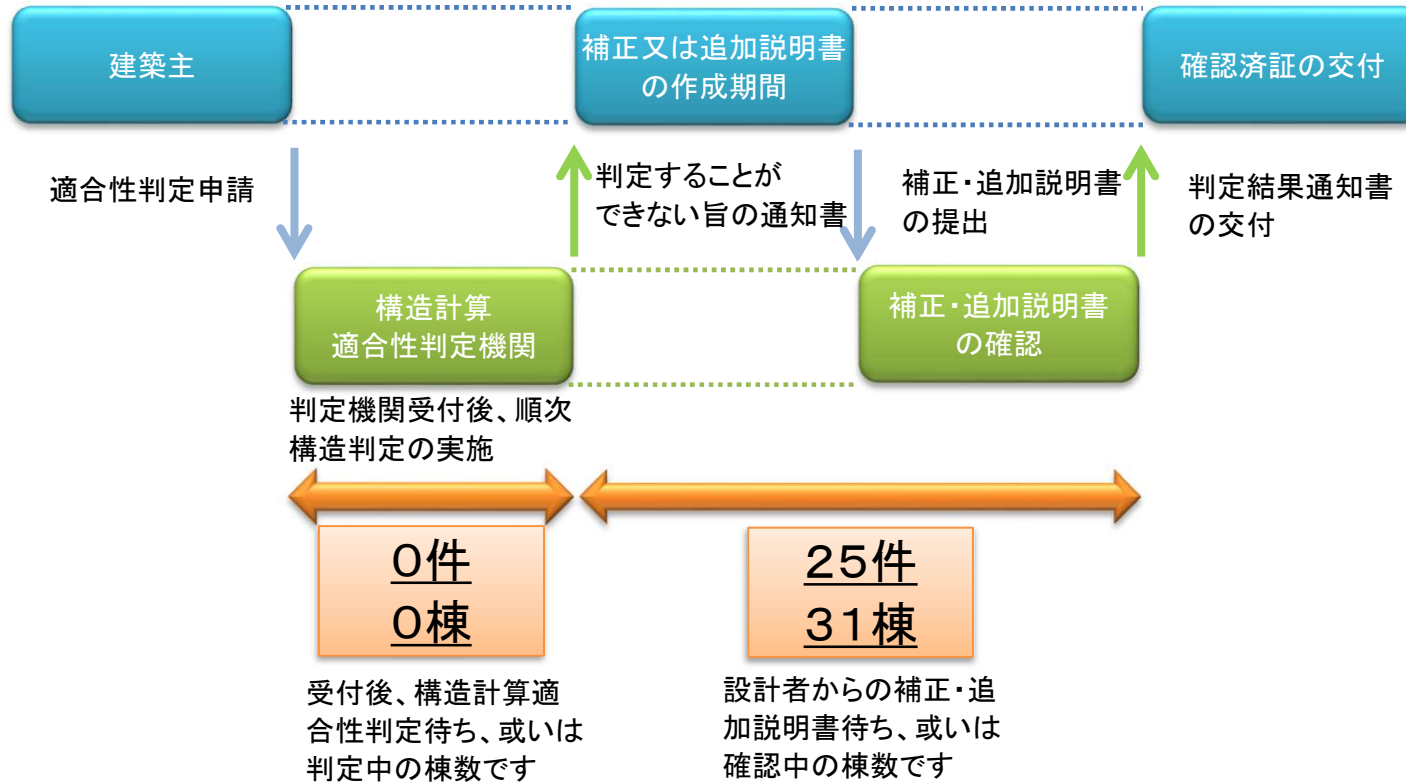

現在の判定状況

令和7年3月10日 現在

※月曜日が祝日の場合は翌日

※ この情報は、金曜日の状況を翌週の月曜日に公表しているものです。(毎週月曜日※に情報は更新されます。)

※ 判定中の棟数は日々変動しますので、適合性判定を申請される際の目安として下さい。