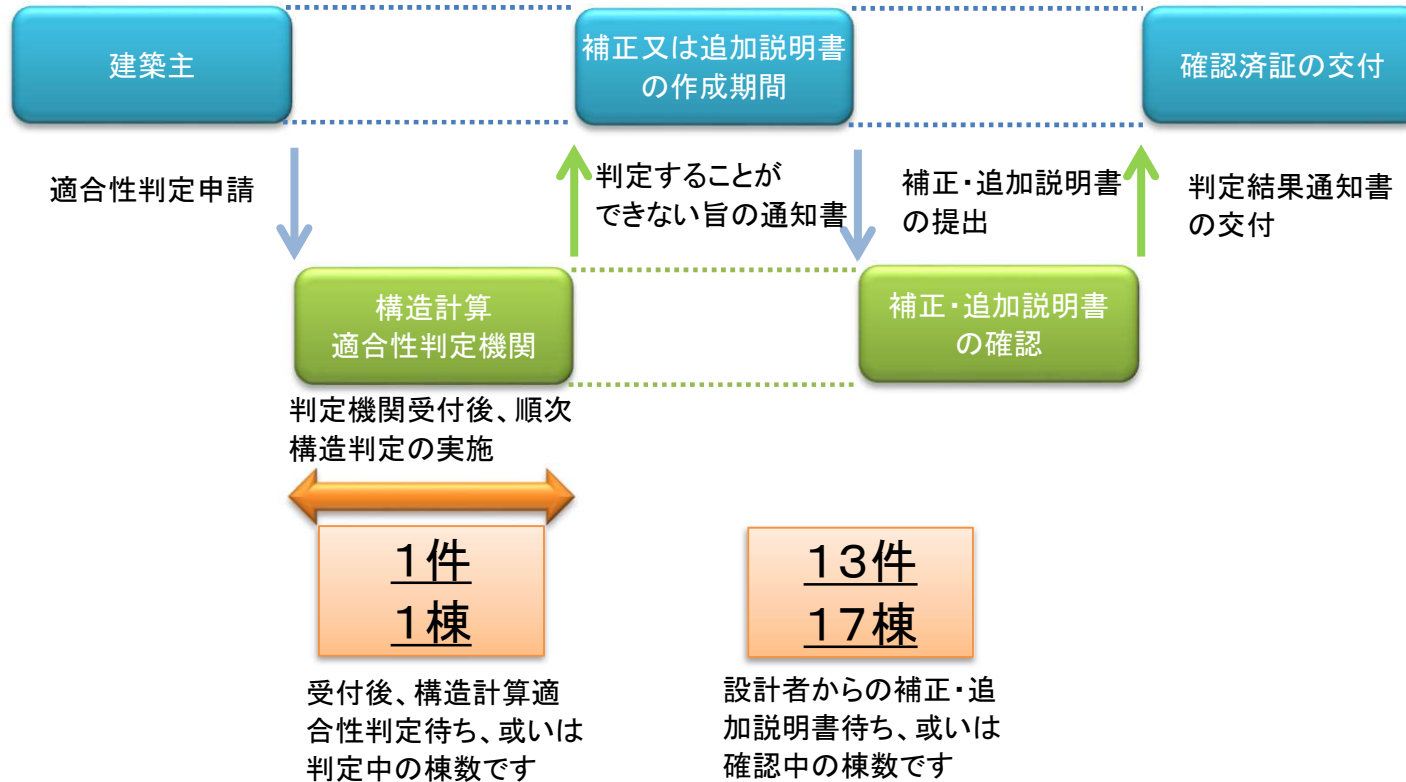

現在の判定状況

令和7年3月31日 現在

※月曜日が祝日の場合は翌日

※ この情報は、金曜日の状況を翌週の月曜日に公表しているものです。(毎週月曜日※に情報は更新されます。)

※ 判定中の棟数は日々変動しますので、適合性判定を申請される際の目安として下さい。